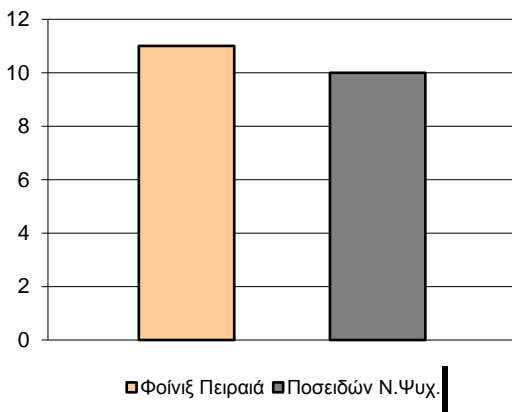

Starters - Subs ratio

Fastbreak Pts

Turnover Pts

Second Chance Pts

Possessions

Notes

Ο Φοίνιξ Πειραιά είχε 102 κατοχές
 εκ των οποίων κατέληξαν: 68 σε σουτ
 10 σε λάθος
 και 24 σε κερδ. φάουλ

GRAPHIC STATS

SCORE EVOLUTION

SCORE DIFFERENCE

LARGEST SCORING RUN

LARGEST LEAD