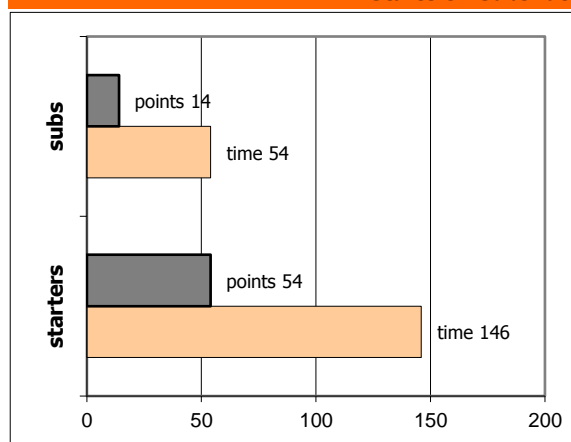

69%	9 / 13	FT	14 / 22	64%
48%	20 / 42	2FG	18 / 45	40%
33%	9 / 27	3FG	6 / 23	26%
50	41 - 9	Rb	32 - 7	39
	17	Tu	10	

Referees: Βαλουξής, Ιωάννου

By Quarter	1	2	3	4
Ποσειδών Ν.Ψυχ.	24	14	15	23
Φοίνιξ Πειραιά	14	22	14	18

End of Quarter	1	2	3	4
Ποσειδών Ν.Ψυχ.	24	38	53	76
Φοίνιξ Πειραιά	14	36	50	68

Φοίνιξ Πειραιά

Coach: Π. Ζεβουλάκος

Fastbreaks: 3 / 7

#	Player	Time (min)	Pts	Ft	2Fg	3Fg	+/-	Rbs		As	St	Tu	Bl	Fouls		Eff
								de	of					dr	co	
4	Παπαζαχαρίου Π.	0	0	0 / 0	0 / 0	0 / 0	0	0	0	0	0	0	0	0	0	-
77	Αναστασόπουλος Αν.	17	2	2 / 3	0 / 3	0 / 1	-21	0	0	0	1	0	0	1	0	-2
6	Γαβριήλης Σπ.	32	10	6 / 8	2 / 6	0 / 3	-3	6	0	3	1	2	0	4	5	9
7	Δαρκαδάκης Γ.	0	0	0 / 0	0 / 0	0 / 0	0	0	0	0	0	0	0	0	0	-
8	0	0	0	0 / 0	0 / 0	0 / 0	0	0	0	0	0	0	0	0	0	-
9	Μπουντούρης Α.	33	21	3 / 5	9 / 14	0 / 0	-6	6	4	0	1	1	1	7	1	25
10	Πασπαλάς Μ.	23	7	1 / 2	3 / 7	0 / 1	0	4	2	0	2	1	0	5	5	8
11	Σαραντόπουλος Σ.	29	8	0 / 1	1 / 5	2 / 5	1	6	1	5	2	2	0	3	3	12
12	0	0	0	0 / 0	0 / 0	0 / 0	0	0	0	0	0	0	0	0	0	-
13	Παπαδάκης Κ.	23	5	2 / 2	0 / 3	1 / 6	-1	0	0	3	1	1	0	1	0	0
31	Ούντε Μπος Σ.	35	13	0 / 0	2 / 4	3 / 7	-16	5	0	2	2	1	0	0	3	15
15	Γλυκόπουλος Κ.	8	2	0 / 1	1 / 3	0 / 0	6	3	0	1	0	0	0	2	1	3
Team								2	0			2		1	0	
1st quarter			14	2 / 4	6 / 12	0 / 4		6	1	2	3	4	0	5	2	10
2nd quarter			22	7 / 9	6 / 10	1 / 4		11	1	5	1	3	1	7	5	29
3rd quarter			14	2 / 4	3 / 12	2 / 5		8	3	4	2	3	0	6	4	14
4th quarter			18	3 / 5	3 / 11	3 / 10		7	2	3	4	0	0	6	7	17
Final Stats		200	68	14 / 22	18 / 45	6 / 23	-40	32	7	14	10	10	1	24	18	70
				64%	40%	26%			39							

Ποσειδών Ν.Ψυχ.

Coach: Μπουζούλας Δ.

#	Player	Pts	-	3s
4	Καραμπάτος Σ.	2	-	0
5	Κουτάντος Γ.	0	-	0
6	Φετοκάκης Α.	2	-	0
7	Κώσης Β.	13	-	0
8	Χουλιάρας Ι.	5	-	1
9	Ρουμπέας Θ.	11	-	3
10	Σπυριδόπουλος Σ/	0	-	0
11	Κώσης Ι.	7	-	0
12	Παπακωνσταντίνου Η.	8	-	2
13	Σακελλαρίου Α.	8	-	2
14	Καγιάντζας Μ.	14	-	1
15	Παναγιώτου Κ.	6	-	0

Starters - Subs ratio