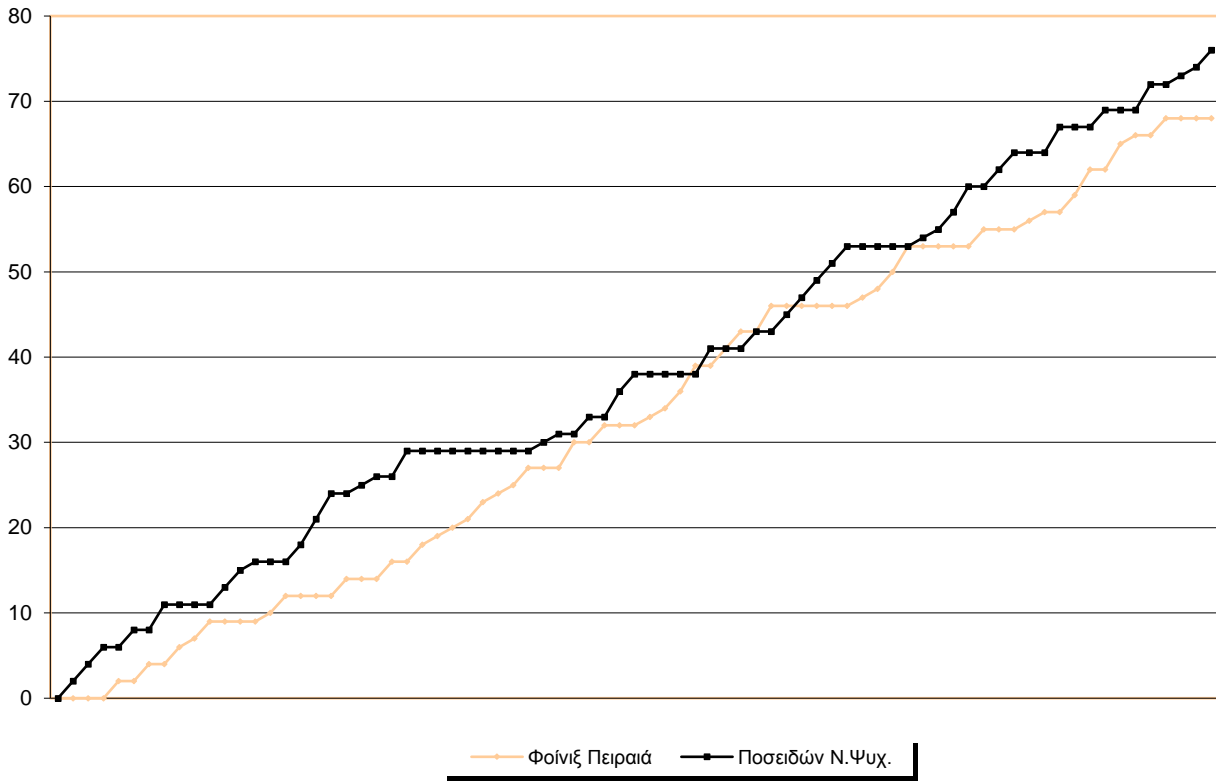

Starters - Subs ratio

Fastbreak Pts

Turnover Pts

Second Chance Pts

Possessions

Notes

Ο Φοίνιξ Πειραιά είχε 102 κατοχές
 εκ των οποίων κατέληξαν: 68 σε σουτ
 10 σε λάθος
 και 24 σε κερδ. φάουλ

GRAPHIC STATS

SCORE EVOLUTION

SCORE DIFFERENCE

LARGEST SCORING RUN

LARGEST LEAD