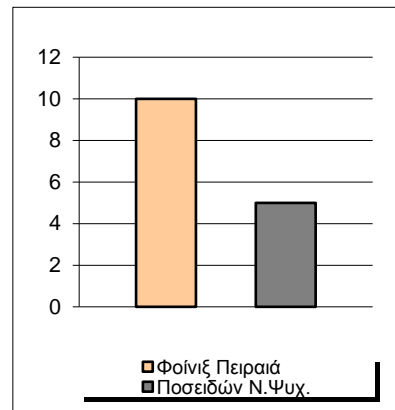

Starters - Subs ratio

Fastbreak Pts

Turnover Pts

Second Chance Pts

Possessions

Notes

Ο Φοίνιξ Πειραιά είχε 102 κατοχές
 εκ των οποίων κατέληξαν: 68 σε σουτ
 10 σε λάθος
 και 24 σε κερδ. φάουλ

GRAPHIC STATS

SCORE EVOLUTION

SCORE DIFFERENCE

LARGEST SCORING RUN

LARGEST LEAD