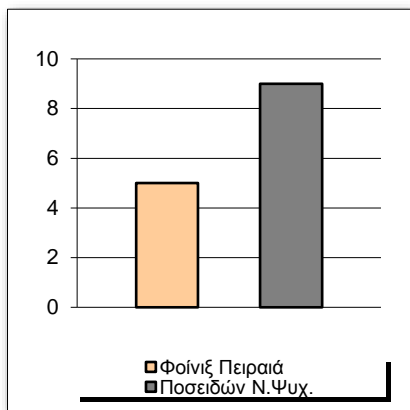

Starters - Subs ratio

Fastbreak Pts

Turnover Pts

Second Chance Pts

Possessions

Notes

Ο Φοίνιξ Πειραιά είχε 102 κατοχές
 εκ των οποίων κατέληξαν: 68 σε σουτ
 10 σε λάθος
 και 24 σε κερδ. φάουλ

GRAPHIC STATS

SCORE EVOLUTION

SCORE DIFFERENCE

LARGEST SCORING RUN

LARGEST LEAD