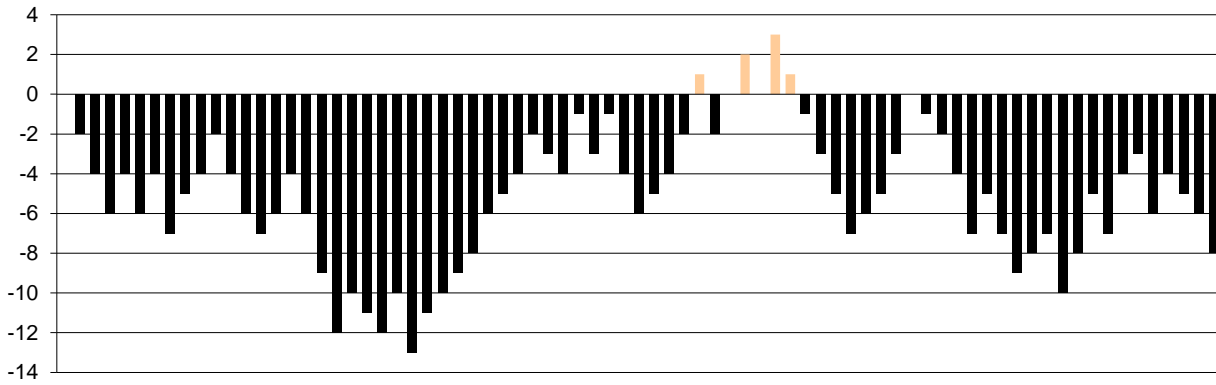

Starters - Subs ratio

Fastbreak Pts

Turnover Pts

Second Chance Pts

Possessions

Notes

Ο Φοίνιξ Πειραιά είχε 102 κατοχές
 εκ των οποίων κατέληξαν: 68 σε σουτ
 10 σε λάθος
 και 24 σε κερδ. φάουλ

GRAPHIC STATS

SCORE EVOLUTION

SCORE DIFFERENCE

LARGEST SCORING RUN

LARGEST LEAD