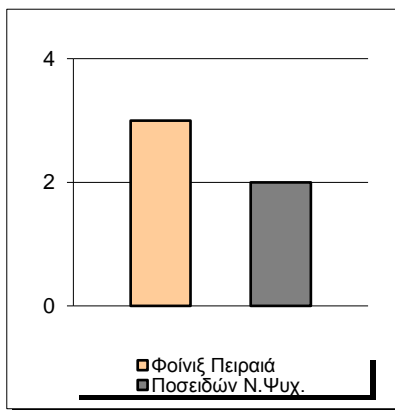

Starters - Subs ratio

Fastbreak Pts

Turnover Pts

Second Chance Pts

Possessions

Notes

Ο Φοίνιξ Πειραιά είχε 102 κατοχές
 εκ των οποίων κατέληξαν: 68 σε σουτ
 10 σε λάθος
 και 24 σε κερδ. φάουλ

GRAPHIC STATS

SCORE EVOLUTION

SCORE DIFFERENCE

LARGEST SCORING RUN

LARGEST LEAD